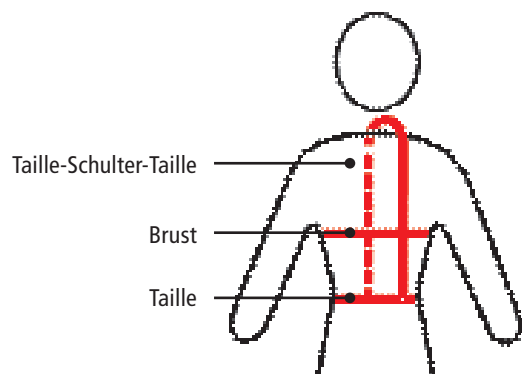

BUSSE®

macht Reitsport schöner

DE Sicherheitsweste BURGHLEY

- EN 13158:2018, LEVEL 3
- Gesamtlänge und Taillenweite individuell einstellbar
- Frontreißverschluss
- im Falle eines Unfalls gut zu entfernen durch breite Klettverschlüsse im Schulter- und Taillebenereich
- ergonomische Form für optimalen Tragekomfort
- Protektoren aus leichtgewichtigem Spezialschaum in Panelkonstruktion für maximale Bewegungsfreiheit
- atmungsaktives, pflegeleichtes Außenmaterial
- Außenmaterial: 100% Nylon
- Lining: 85% Nylon, 15% Elasthan
- Farben: schwarz, navy
- Größen: Kindergrößen: CXS, CS, CM, CL, CXL
Erwachsenengrößen: XS, S, M, L, XL

Art.-Nr. 706313

Größentabelle in cm für Sicherheitsweste BURGHLEY

Größen	Brust- umfang	Taille	Taille- Schulter- -Taille
CXS	51 – 57	50 – 55	50 – 56
CS	55 – 61	54 – 59	57 – 62
CM	60 – 66	57 – 62	63 – 68
CL	64 – 70	62 – 68	68 – 74
CXL	70 – 76	68 – 74	74 – 80
XS	76 – 82	74 – 80	80 – 85
S	82 – 88	80 – 86	84 – 90
M	89 – 96	86 – 92	89 – 94
L	96 – 102	92 – 98	94 – 100
XL	102 – 110	98 – 105	100 – 106

Wichtig: Richtiges Anpassen

Wenn die Weste korrekt angepasst ist und ein angenehmes Tragegefühl vermittelt, darf weder im Schulter- noch im Taillebenereich ein roter Klettverschluss sichtbar sein. Ist dieses der Fall, muss eine größere Größe ausgewählt und angepasst werden.

important: correct fitting

When the body protector fits correctly and you have a comfortable feeling, a red hook-and-loop fastener may not be visible neither in the shoulder nor in the waist area. In case the red hook-and-loop fastener is visible, choose a bigger size and try again.