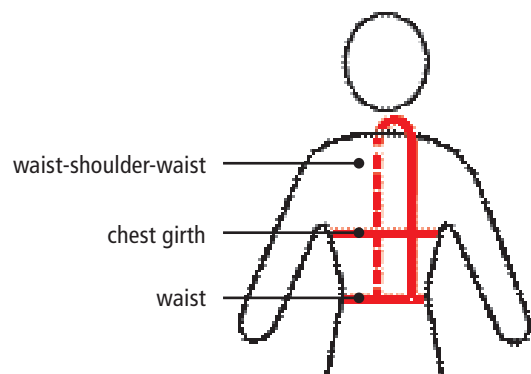

Wichtig: Richtiges Anpassen

Wenn die Weste korrekt angepasst ist und ein angenehmes Tragegefühl vermittelt, darf weder im Schulter- noch im Taillebenereich ein roter Klettverschluss sichtbar sein. Ist dieses der Fall, muss eine größere Größe ausgewählt und angepasst werden.

macht Reitsport schöner

EN Body Protector BURGHLEY

- EN 13158:2018, LEVEL 3
- total length and waist-measure individually adjustable
- front-zip
- in case of an accident easily to take off through wide hook-and-loop fasteners in shoulder and waist area
- ergonomically shaped for perfectly comfortable wearing
- protectors made of light-weight special foam in panel-construction for maximum freedom of movement
- breathable and easy-care outer shell
- outer material: 100% nylon
- lining: 80% polyester, 20% elastane
- colours: black, navy
- sizes: children: CXS, CS, CM, CL, CXL
adults: XS, S, M, L, XL

item no. 706313

Measurement in cm for Body Protector BURGHLEY

sizes	chest girth	waist	waist-shoulder-waist
CXS	51 – 57	50 – 55	50 – 56
CS	55 – 61	54 – 59	57 – 62
CM	60 – 66	57 – 62	63 – 68
CL	64 – 70	62 – 68	68 – 74
CXL	70 – 76	68 – 74	74 – 80
XS	76 – 82	74 – 80	80 – 85
S	82 – 88	80 – 86	84 – 90
M	89 – 96	86 – 92	89 – 94
L	96 – 102	92 – 98	94 – 100
XL	102 – 110	98 – 105	100 – 106

important: correct fitting

When the body protector fits correctly and you have a comfortable feeling, a red hook-and-loop fastener may not be visible neither in the shoulder nor in the waist area. In case the red hook-and-loop fastener is visible, choose a bigger size and try again.